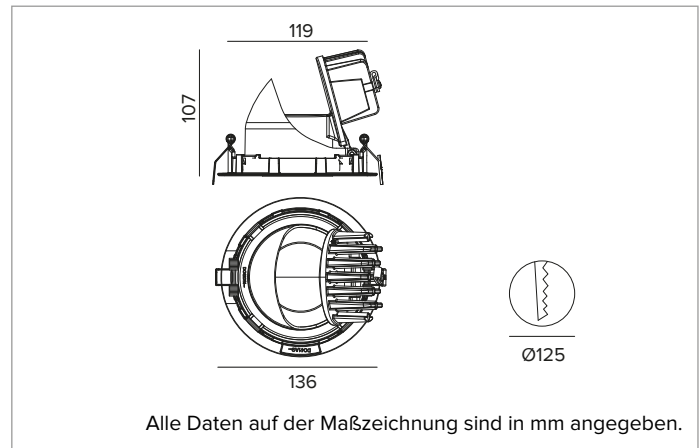

1T9229EL | CCTEVO HERAUSZIEHBAR 125

Herausschwenkbarer LED-Einbaustrahler

	2700K	H(m)	D(m)	Emax(lx)		
	Ra90		13°			
	Fixture Power	22W	1	0.23	19712	
	Source Flux	1775lm	2	0.46	4928	
	Fixture Flux	1413lm	3	0.69	2190	
	Efficacy	65lm/W	4	0.92	1232	
TS1329	Imax=11105cd/klm	Imax	19712cd	5	1.15	788

BELEUCHUNGSTECHNISCHE MERKMALE

SP - Präzisionsoptik mit Cut-Off-Ring aus schwarzem Silikon. Version mit transparenter PMMA-Linse. UGR<19 (EN 12464-1).
Optik: LINSE
Abstrahlwinkel: SP
Optische Effizienz: 80%
Leuchten-Lichtstrom: 1413lm
Lichtausbeute: 65lm/W
Fotobiologische Sicherheit: Risikogruppe 1 (RG 1 = geringes Risiko)

MECHANISCHE MERKMALE

Gehäuse und Wärmeabführung aus weiß lackiertem Druckguss-Aluminium. Gelenk-Rotationssystem auf Scharnieren mit Ausrichtungsmöglichkeit auf vertikaler Ebene um -25°/+75° und auf horizontaler Ebene um 355° mit manuellem Feststellsystem. Trim-Version mit integriertem weißem Ring.
Farbe und Oberfläche: Kreideweiß
Gewicht: 0,7Kg
Schutzart: IP20 eingebauter Leuchtenteil
Schutzart: IP40 von unten